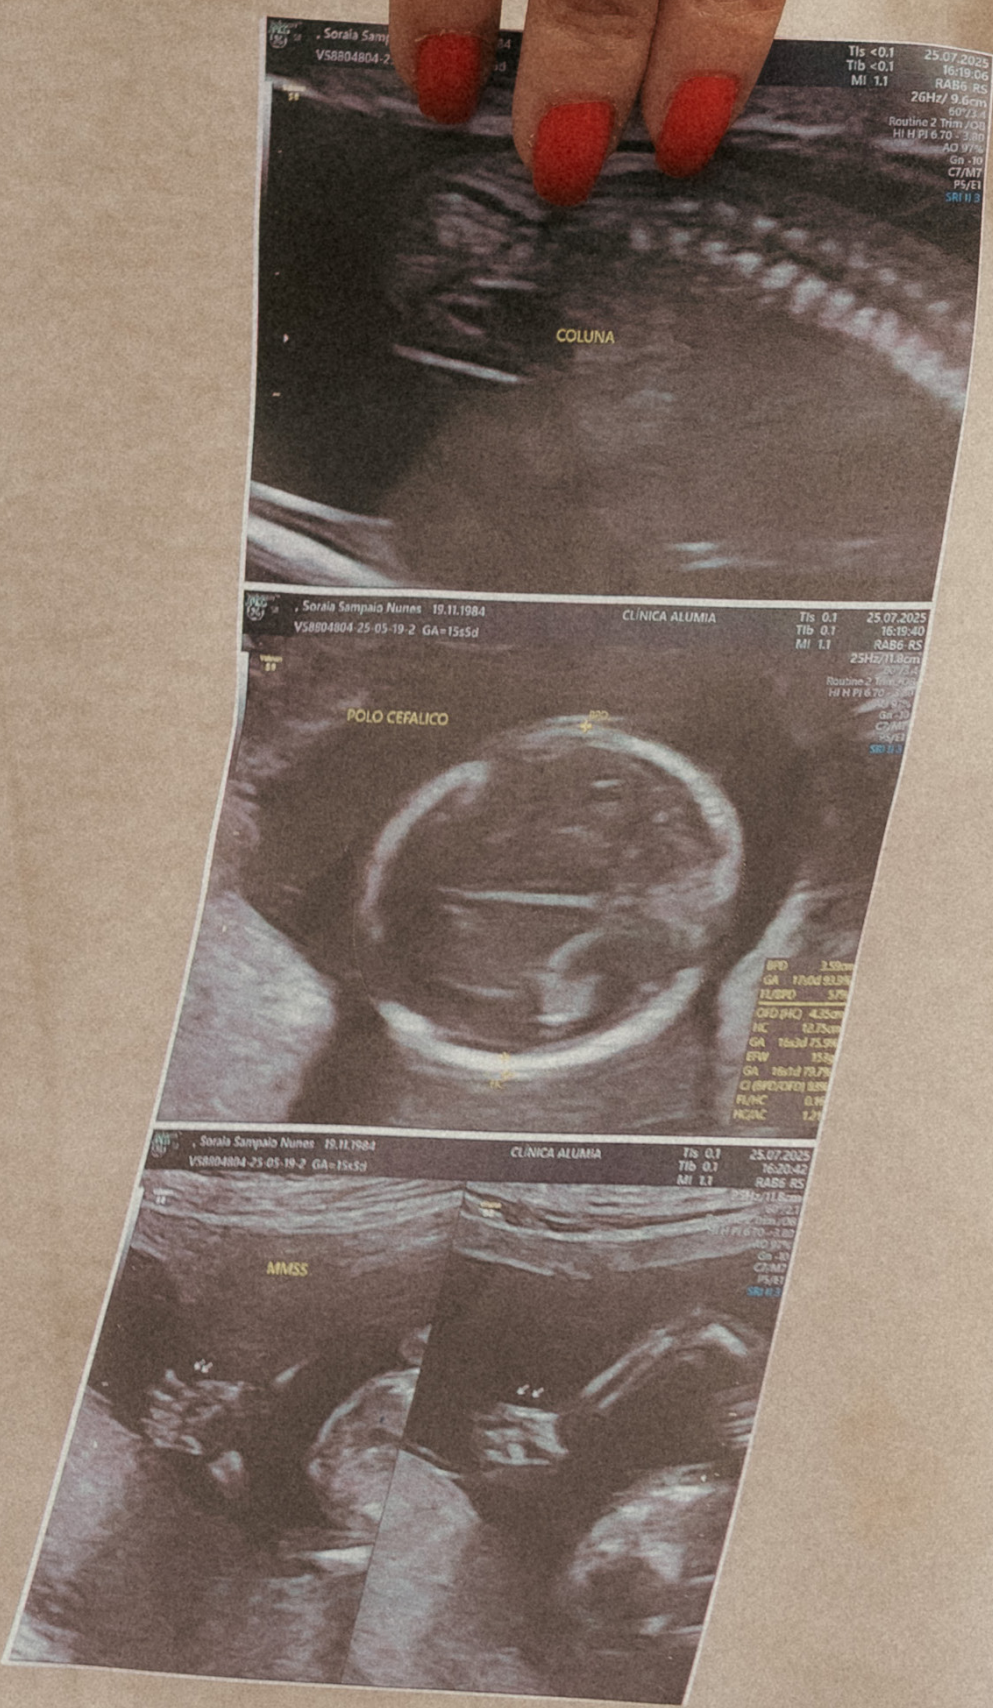

CARI . BORELLI

flexível e mutável

Poderia dizer que sou uma fotógrafa que mora na selva de pedras, formada em Arquitetura e Urbanismo. Mas isso não seria suficiente para me descrever.

O que faço diariamente, o que consumo, o que escuto, o que vejo e o que crio a cada instante formam e transformam meu “eu” e, conseqüentemente, o que produzo.

Talvez, o mais correto seja dizer que sou a consciência das minhas sensações. Uma observadora do misterioso mundo visível. Teórica visual ou designer imagética . . . pode ser ainda artista sensorial. Seja qual for o “nome” da minha profissão, a verdade é que ela me define, ao mesmo tempo que me desconstrói.